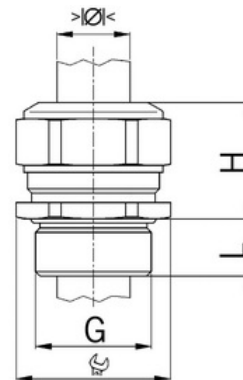

Kabelová vývodka Progress, mosazná, dlouhý závit Pg16

Objednací kód: AG-1100.16.080

Typ závitu: **Pg**
Délka závitu (mm): **10**
Materiál: **Kov**
Povrch: **Poniklovaná**
Vyztuženo skleněnými vlákny: **Ne**
Odolné proti nárazům: **Ano**
S pojistnou maticí: **Ne**
Provedení: **Přímé**
Šroubení pro ploché kabely: **Ne**
Druh těsnění: **Těsnicí kroužek**
Rozsah provozní teploty (°C): **-40**
Pro armované kabely: **Ne**
Stíněný: **Ne**

Jmenovitý průměr závitu metrický/PG: **16**
Velikost klíče (mm): **24**
Jakost materiálu: **Mosaz**
Bez halogenů: **Ano**
Stupeň krytí (IP): **IP68**
Barva:
K nacvaknutí do otvoru: **Ne**
 Vícenásobná těsnicí vložka: **Ne**
Odlehčení v tahu: **Ano**
Dělitelné šroubení: **Ne**
Provedení testované ohledně nebezpečí výbuchu: **Ne**
Provedení EMC: **Ne**