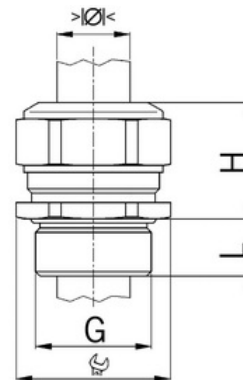

Stíněný: **Ne**

Jmenovitý průměr závitu metrický/PG: **16**

Velikost klíče (mm): **24**

Jakost materiálu: **Mosaz**

Bez halogenů: **Ano**

Stupeň krytí (IP): **IP68**

Barva:

K nacvaknutí do otvoru: **Ne**

Vícenásobná těsnicí vložka: **Ne**

Odlehčení v tahu: **Ano**

Dělitelné šroubení: **Ne**

Provedení testované ohledně nebezpečí výbuchu: **Ne**

Provedení EMC: **Ne**

Příslušenství