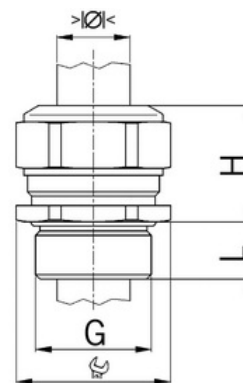

Stíněný: **Ne**

Jmenovitý průměr závitu metrický/PG: **13**

Velikost klíče (mm): **24**

Jakost materiálu: **Mosaz**

Bez halogenů: **Ano**

Stupeň krytí (IP): **IP68**

Barva:

K nacvaknutí do otvoru: **Ne**

Vícenásobná těsnicí vložka: **Ne**

Odlehčení v tahu: **Ano**

Dělitelné šroubení: **Ne**

Provedení testované ohledně nebezpečí výbuchu: **Ne**

Provedení EMC: **Ne**

Příslušenství