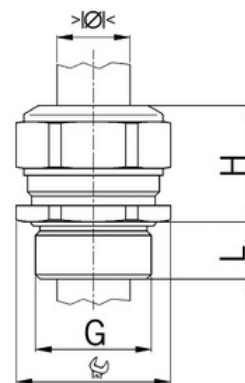

Pro armované kabely: **Ne**

Stíněný: **Ne**

Jmenovitý průměr závitu metrický/PG: **13**

Velikost klíče (mm): **24**

Jakost materiálu: **Mosaz**

Bez halogenů: **Ano**

Stupeň krytí (IP): **IP68**

Barva:

K nacvaknutí do otvoru: **Ne**

Vícenásobná těsnicí vložka: **Ne**

Odlehčení v tahu: **Ano**

Dělitelné šroubení: **Ne**

Provedení testované ohledně nebezpečí výbuchu: **Ne**

Provedení EMC: **Ne**