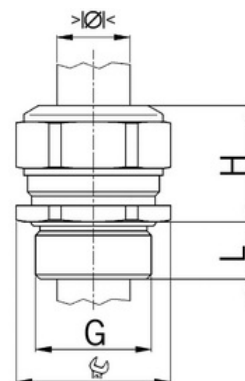

Kabelová vývodka Progress, mosazná, dlouhý závit Pg13,5; krátké těsnění

Objednací kód: AG-1100.13

Typ závitu: **Pg**
Délka závitu (mm): **10**
Materiál: **Kov**
Povrch: **Poniklovaná**
Vyztuženo skleněnými vlákny: **Ne**
Odolné proti nárazům: **Ano**
S pojistnou maticí: **Ne**
Provedení: **Přímé**
Šroubení pro ploché kabely: **Ne**
Druh těsnění: **Těsnící kroužek**
Rozsah provozní teploty (°C): **-40**
Pro armované kabely: **Ne**
Stíněný: **Ne**

Jmenovitý průměr závitu metrický/PG: **13**
Velikost klíče (mm): **24**
Jakost materiálu: **Mosaz**
Bez halogenů: **Ano**
Stupeň krytí (IP): **IP68**
Barva:
K nacvaknutí do otvoru: **Ne**
Vícenásobná těsnicí vložka: **Ne**
Odlehčení v tahu: **Ano**
Dělitelné šroubení: **Ne**
Provedení testované ohledně nebezpečí výbuchu: **Ne**
Provedení EMC: **Ne**