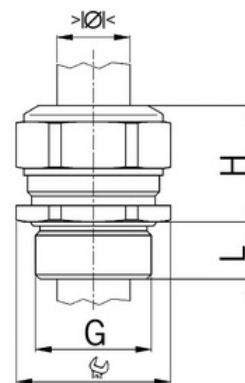

Kabelová vývodka Progress, mosazná, dlouhý závit M12, krátké těsnění

Objednací kód: AG-1100.12.080

Typ závitu: **Metrický**
Délka závitu (mm): **10**
Materiál: **Kov**
Povrch: **Poniklovaná**
Vyztuženo skleněnými vlákny: **Ne**
Odolné proti nárazům: **Ano**
S pojistnou maticí: **Ne**
Provedení: **Přímé**
Šroubení pro ploché kabely: **Ne**
Druh těsnění: **Těsnicí kroužek**
Rozsah provozní teploty (°C): **-40**
Pro armované kabely: **Ne**
Stíněný: **Ne**

Jmenovitý průměr závitu metrický/PG: **12**
Velikost klíče (mm): **15**
Jakost materiálu: **Mosaz**
Bez halogenů: **Ano**
Stupeň krytí (IP): **IP68**
Barva:
K nacvaknutí do otvoru: **Ne**
Vícenásobná těsnicí vložka: **Ne**
Odlehčení v tahu: **Ano**
Dělitelné šroubení: **Ne**
Provedení testované ohledně nebezpečí výbuchu: **Ne**
Provedení EMC: **Ne**