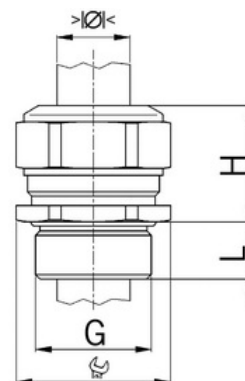

Kabelová vývodka Progress, mosazná, dlouhý závit M12, jednodílné těsnění krátké

Objednací kód: AG-1100.12.065

Typ závitu: **Metrický**
Délka závitu (mm): **10**
Materiál: **Kov**
Povrch: **Poniklovaná**
Vyztuženo skleněnými vlákny: **Ne**
Odolné proti nárazům: **Ano**
S pojistnou maticí: **Ne**
Provedení: **Přímé**
Šroubení pro ploché kabely: **Ne**
Druh těsnění: **Těsnící kroužek**
Rozsah provozní teploty (°C): **-40**
Pro armované kabely: **Ne**
Stíněný: **Ne**

Jmenovitý průměr závitu metrický/PG: **12**
Velikost klíče (mm): **15**
Jakost materiálu: **Mosaz**
Bez halogenů: **Ano**
Stupeň krytí (IP): **IP68**
Barva:
K nacvaknutí do otvoru: **Ne**
Vícenásobná těsnicí vložka: **Ne**
Odlehčení v tahu: **Ano**
Dělitelné šroubení: **Ne**
Provedení testované ohledně nebezpečí výbuchu: **Ne**
Provedení EMC: **Ne**