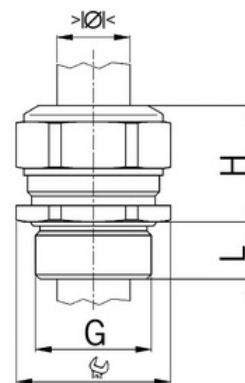

Kabelová vývodka Progress, mosazná, dlouhý závit M12, krátké těsnění

Objednací kód: AG-1100.12.050

Typ závitu: **Metrický**
Délka závitu (mm): **10**
Materiál: **Kov**
Povrch: **Poniklovaná**
Vyztuženo skleněnými vlákny: **Ne**
Odolné proti nárazům: **Ano**
S pojistnou maticí: **Ne**
Provedení: **Přímé**
Šroubení pro ploché kabely: **Ne**
Druh těsnění: **Těsnící kroužek**
Rozsah provozní teploty (°C): **-40**
Pro armované kabely: **Ne**
Stíněný: **Ne**

Jmenovitý průměr závitu metrický/PG: **12**
Velikost klíče (mm): **15**
Jakost materiálu: **Mosaz**
Bez halogenů: **Ano**
Stupeň krytí (IP): **IP68**
Barva:
K nacvaknutí do otvoru: **Ne**
Vícenásobná těsnicí vložka: **Ne**
Odlehčení v tahu: **Ano**
Dělitelné šroubení: **Ne**
Provedení testované ohledně nebezpečí výbuchu: **Ne**
Provedení EMC: **Ne**