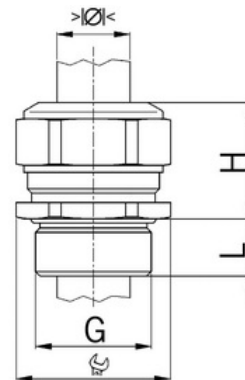

Kabelová vývodka Progress, mosazná, dlouhý závit Pg11

Objednací kód: AG-1100.11.120

Typ závitu: **Pg**
Délka závitu (mm): **10**
Materiál: **Kov**
Povrch: **Poniklovaná**
Vyztuženo skleněnými vlákny: **Ne**
Odolné proti nárazům: **Ano**
S pojistnou maticí: **Ne**
Provedení: **Přímé**
Šroubení pro ploché kabely: **Ne**
Druh těsnění: **Těsnicí kroužek**
Rozsah provozní teploty (°C): **-40**
Pro armované kabely: **Ne**
Stíněný: **Ne**

Jmenovitý průměr závitu metrický/PG: **11**
Velikost klíče (mm): **21**
Jakost materiálu: **Mosaz**
Bez halogenů: **Ano**
Stupeň krytí (IP): **IP68**
Barva:
K nacvaknutí do otvoru: **Ne**
Vícenásobná těsnicí vložka: **Ne**
Odlehčení v tahu: **Ano**
Dělitelné šroubení: **Ne**
Provedení testované ohledně nebezpečí výbuchu: **Ne**
Provedení EMC: **Ne**