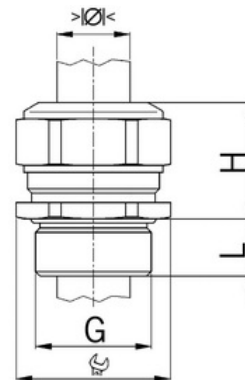

Kabelová vývodka Progress, mosazná, dlouhý závit Pg11

Objednací kód: AG-1100.11.085

Typ závitu: **Pg**
Délka závitu (mm): **10**
Materiál: **Kov**
Povrch: **Poniklovaná**
Vyztuženo skleněnými vlákny: **Ne**
Odolné proti nárazům: **Ano**
S pojistnou maticí: **Ne**
Provedení: **Přímé**
Šroubení pro ploché kabely: **Ne**
Druh těsnění: **Těsnicí kroužek**
Rozsah provozní teploty (°C): **-40**
Pro armované kabely: **Ne**
Stíněný: **Ne**

Jmenovitý průměr závitu metrický/PG: **11**
Velikost klíče (mm): **21**
Jakost materiálu: **Mosaz**
Bez halogenů: **Ano**
Stupeň krytí (IP): **IP68**
Barva:
K nacvaknutí do otvoru: **Ne**
Vícenásobná těsnicí vložka: **Ne**
Odlehčení v tahu: **Ano**
Dělitelné šroubení: **Ne**
Provedení testované ohledně nebezpečí výbuchu: **Ne**
Provedení EMC: **Ne**