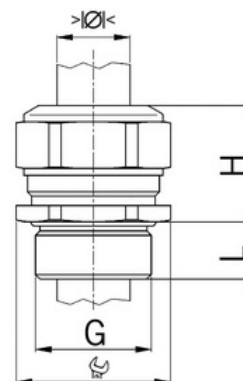

## Kabelová vývodka Progress, mosazná, dlouhý závit Pg11

Objednací kód: AG-1100.11.055

Typ závitu: **Pg**  
Délka závitu (mm): **10**  
Materiál: **Kov**  
Povrch: **Poniklovaná**  
Vyztuženo skleněnými vlákny: **Ne**  
Odolné proti nárazům: **Ano**  
S pojistnou maticí: **Ne**  
Provedení: **Přímé**  
Šroubení pro ploché kabely: **Ne**  
Druh těsnění: **Těsnicí kroužek**  
Rozsah provozní teploty (°C): **-40**  
Pro armované kabely: **Ne**  
Stíněný: **Ne**

Jmenovitý průměr závitu metrický/PG: **11**  
Velikost klíče (mm): **21**  
Jakost materiálu: **Mosaz**  
Bez halogenů: **Ano**  
Stupeň krytí (IP): **IP68**  
Barva:  
K nacvaknutí do otvoru: **Ne**  
Vícenásobná těsnicí vložka: **Ne**  
Odlehčení v tahu: **Ano**  
Dělitelné šroubení: **Ne**  
Provedení testované ohledně nebezpečí výbuchu: **Ne**  
Provedení EMC: **Ne**