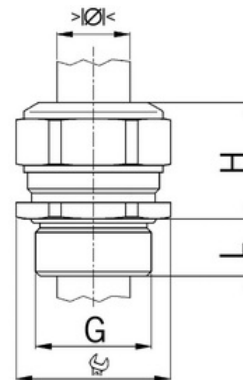

## Kabelová vývodka Progress, mosazná, dlouhý závit Pg11

Objednací kód: AG-1100.11

Typ závitu: **Pg**  
Délka závitu (mm): **10**  
Materiál: **Kov**  
Povrch: **Poniklovaná**  
Vyztuženo skleněnými vlákny: **Ne**  
Odolné proti nárazům: **Ano**  
S pojistnou maticí: **Ne**  
Provedení: **Přímé**  
Šroubení pro ploché kabely: **Ne**  
Druh těsnění: **Těsnicí kroužek**  
Rozsah provozní teploty (°C): **-40**  
Pro armované kabely: **Ne**  
Stíněný: **Ne**

Jmenovitý průměr závitu metrický/PG: **11**  
Velikost klíče (mm): **21**  
Jakost materiálu: **Mosaz**  
Bez halogenů: **Ano**  
Stupeň krytí (IP): **IP68**  
Barva:  
K nacvaknutí do otvoru: **Ne**  
Vícenásobná těsnicí vložka: **Ne**  
Odlehčení v tahu: **Ano**  
Dělitelné šroubení: **Ne**  
Provedení testované ohledně nebezpečí výbuchu: **Ne**  
Provedení EMC: **Ne**