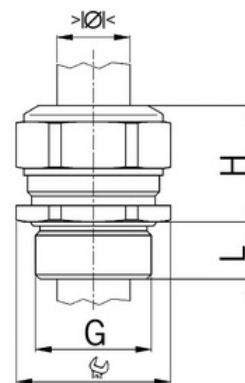

Kabelová vývodka Progress, mosazná, dlouhý závit M10, jednodílné těsnění krátké

Objednací kód: AG-1100.10.060

Typ závitu: **Metrický**
Délka závitu (mm): **10**
Materiál: **Kov**
Povrch: **Poniklovaná**
Vyztuženo skleněnými vlákny: **Ne**
Odolné proti nárazům: **Ano**
S pojistnou maticí: **Ne**
Provedení: **Přímé**
Šroubení pro ploché kabely: **Ne**
Druh těsnění: **Těsnící kroužek**
Rozsah provozní teploty (°C): **-40**
Pro armované kabely: **Ne**
Stíněný: **Ne**

Jmenovitý průměr závitu metrický/PG: **10**
Velikost klíče (mm): **13**
Jakost materiálu: **Mosaz**
Bez halogenů: **Ano**
Stupeň krytí (IP): **IP68**
Barva:
K nacvaknutí do otvoru: **Ne**
Vícenásobná těsnicí vložka: **Ne**
Odlehčení v tahu: **Ano**
Dělitelné šroubení: **Ne**
Provedení testované ohledně nebezpečí výbuchu: **Ne**
Provedení EMC: **Ne**