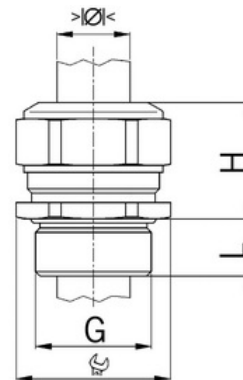

S pojistnou maticí: **Ne**

Provedení: **Přímé**

Šroubení pro ploché kabely: **Ne**

Druh těsnění: **Těsnicí kroužek**

Rozsah provozní teploty (°C): **-40**

Pro armované kabely: **Ne**

Stíněný: **Ne**

Jmenovitý průměr závitu metrický/PG: **7**

Velikost klíče (mm): **15**

Jakost materiálu: **Mosaz**

Bez halogenů: **Ano**

Stupeň krytí (IP): **IP68**

Barva:

K nacvaknutí do otvoru: **Ne**

Vícenásobná těsnicí vložka: **Ne**

Odlehčení v tahu: **Ano**

Dělitelné šroubení: **Ne**

Provedení testované ohledně nebezpečí výbuchu: **Ne**

Provedení EMC: **Ne**

Příslušenství