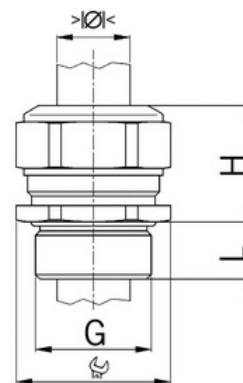

Stíněný: **Ne**

Jmenovitý průměr závitu metrický/PG: **7**

Velikost klíče (mm): **15**

Jakost materiálu: **Mosaz**

Bez halogenů: **Ano**

Stupeň krytí (IP): **IP68**

Barva:

K nacvaknutí do otvoru: **Ne**

Vícenásobná těsnicí vložka: **Ne**

Odlehčení v tahu: **Ano**

Dělitelné šroubení: **Ne**

Provedení testované ohledně nebezpečí výbuchu: **Ne**

Provedení EMC: **Ne**