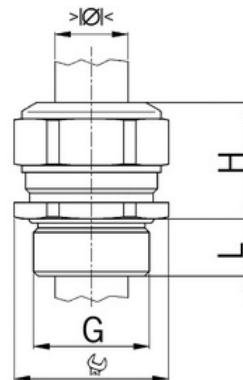

Stíněný: **Ne**

Jmenovitý průměr závitu metrický/PG: **6**

Velikost klíče (mm): **8**

Jakost materiálu: **Mosaz**

Bez halogenů: **Ano**

Stupeň krytí (IP): **IP68**

Barva:

K nacvaknutí do otvoru: **Ne**

Vícenásobná těsnicí vložka: **Ne**

Odlehčení v tahu: **Ano**

Dělitelné šroubení: **Ne**

Provedení testované ohledně nebezpečí výbuchu: **Ne**

Provedení EMC: **Ne**

Příslušenství