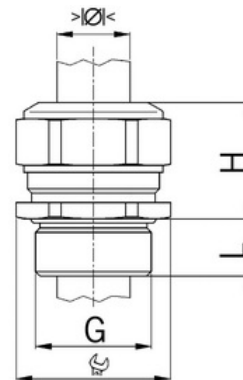

Stíněný: **Ne**

Jmenovitý průměr závitu metrický/PG: **6**

Velikost klíče (mm): **8**

Jakost materiálu: **Mosaz**

Bez halogenů: **Ano**

Stupeň krytí (IP): **IP68**

Barva:

K nacvaknutí do otvoru: **Ne**

Vícenásobná těsnicí vložka: **Ne**

Odlehčení v tahu: **Ano**

Dělitelné šroubení: **Ne**

Provedení testované ohledně nebezpečí výbuchu: **Ne**

Provedení EMC: **Ne**

Příslušenství