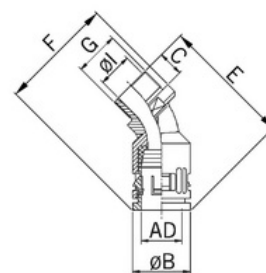

Hadicová spojka úhlová, 45°, černá, pro průměr 21,2mm

Objednací kód: AG-5102.021.225

Jmenovitý průměr (mm): **21,2**

Stupeň krytí (IP): **IP68**

Otáčecí závit: **Ne**

Typ spojení: **Závit**

Velikost závitového připojení: **M25x1,5**

Závit - počet závitů: **1,5**

Délka závitů (mm): **13**

Celková výška (mm): **60**

Materiál těsnění: **TPE**

Největší vnější průměr (mm): **29,5**

Schv.v kombinaci s ochrannou hadicí CSA: **Ne**

Schv.v kombinaci s ochrannou hadicí VD TÜV/GGVS: **Ne**

Schv.v kombinaci s ochrannou hadicí Lloyd's Register: **Ano**

Jmenovitá velikost v palcích: **1/2 palce**

Provedení: **Oblouk 45°**

Typ provedení: **Vnější závit**

Typ závitů: **Metrický**

Rozměry závitů CTG G:

Materiál závitů: **Mosaz**

Celková délka (mm): **56**

Materiál: **PA (polyamid)**

Nejmenší vnitřní průměr (mm): **14,5**

Barva: **Černá**

Schv.v kombinaci s ochrannou hadicí UR: **Ano**

Schv.v kombinaci s ochrannou hadicí DIN EN 61386-23:

Ano

Příslušenství