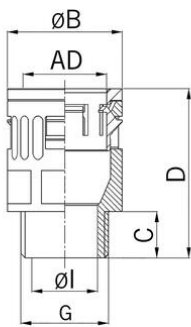

Kunststoff Schlauchverschraubung gerade

Kunststoff Schlauchverschraubung gerade konisch dichtend

- Quick-Verschraubung RQG1-P
- Schwarz

Artikel-Nr.:	5020.049.236
E-Nr.:	126683107
EAN:	7611614086620
Material	Polyamid schlagfest
Dichtung	Schlauchanschluss konisch dichtend
Brandklasse	V0 (UL 94)
Eigenschaften	Schnelle und ausreissfeste Montage durch « push-in »-Verschluss, einfache Demontage durch Andrücken der Rasthülse
Schutzart	IP 66
Einsatztemperatur	-40°C / +120°C
Aussendurchmesser	42.5 mm
Gewinde	Pg 36
Durchmesser Ø I	36.5 mm
Durchmesser Ø B	51.5 mm
Masswert C	14.5 mm
Masswert D	56.0 mm
Schlüsselweite	48 mm
Versand	25