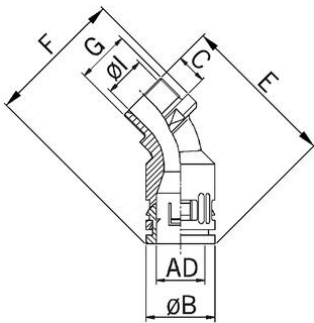

Kunststoff Schlauchverschraubung Bogen 45°

Kunststoff Schlauchverschraubung Bogen 45° konisch dichtend

- Quick-Verschraubung RQB1 45-M
- Schwarz

Artikel-Nr.:	5101.042.240
EAN:	7611614157832
Material	Polyamid schlagfest
Dichtung	Schlauchanschluss konisch dichtend
Brandklasse	V0 (UL 94)
Eigenschaften	Schnelle und ausreissfeste Montage durch « push-in »-Verschluss, einfache Demontage durch Andrücken der Rasthülse
Schutzart	IP 66
Einsatztemperatur	-40°C / +120°C
Aussendurchmesser	42.5 mm
Gewinde	M40x1.5
Durchmesser Ø I	31.5 mm
Durchmesser Ø B	52.0 mm
Masswert C	17.0 mm
Masswert E	82.5 mm
Masswert F	86.0
Schlüsselweite	48 mm
Versand	10