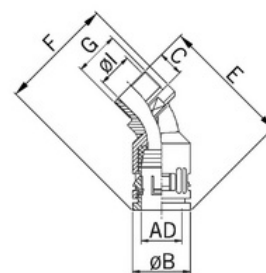

Závit - počet závitů: **1,5**

Délka závitů (mm): **12**

Celková výška (mm): **52,5**

Materiál těsnění: **TPE**

Největší vnější průměr (mm): **23**

Schv.v kombinaci s ochrannou hadicí CSA: **Ne**

Schv.v kombinaci s ochrannou hadicí VD TÜV/GGVS: **Ne**

Schv.v kombinaci s ochrannou hadicí Lloyd's Register: **Ano** Rozsah provozní teploty (°C):

Jmenovitá velikost v palcích: **3/8 palce**

Provedení: **Oblouk 45°**

Typ provedení: **Vnější závit**

Typ závitů: **Metrický**

Rozměry závitů CTG G:

Materiál závitů: **Mosaz**

Celková délka (mm): **44,5**

Materiál: **PA (polyamid)**

Nejmenší vnitřní průměr (mm): **10**

Barva: **Černá**

Schv.v kombinaci s ochrannou hadicí UR: **Ano**

Schv.v kombinaci s ochrannou hadicí DIN EN 61386-23: **Ano**