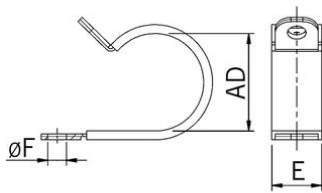

Schlauchhalter massiv RQM

Schlauch-Klemmschelle

Artikel-Nr.:	0308.000.021
EAN:	7611614094113
Material	Stahl verzinkt DIN 3016 mit Gummiprofil
Eigenschaften	Halogenfrei (Gummiprofil) hohe mechanische Belastbarkeit, gute Wetter-, Ozon- und Alterungsbeständigkeit
Einsatztemperatur	-40°C / +120°C
Aussendurchmesser	27-29 mm
Durchmesser F	6.4
Masswert E	15 mm
Versand	50