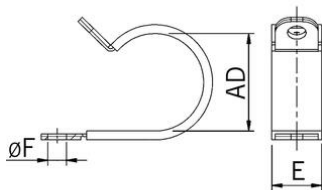

Schlauchhalter massiv RQM

Schlauch-Klemmschelle

Artikel-Nr.:	0308.000.011
EAN:	7611614094083
Material	Stahl verzinkt DIN 3016 mit Gummiprofil
Eigenschaften	Halogenfrei (Gummiprofil) hohe mechanische Belastbarkeit, gute Wetter-, Ozon- und Alterungsbeständigkeit
Einsatztemperatur	-40°C / +120°C
Aussendurchmesser	17 mm
Durchmesser F	5.3
Masswert E	12 mm
Versand	50