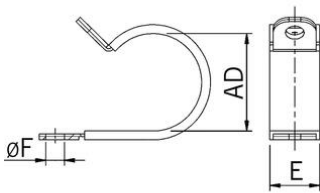

Schlauchhalter massiv RQM

Schlauch-Klemmschelle

Artikel-Nr.:	0308.000.016
EAN:	7611614094106
Material	Stahl verzinkt DIN 3016 mit Gummiprofil
Eigenschaften	Halogenfrei (Gummiprofil) hohe mechanische Belastbarkeit, gute Wetter-, Ozon- und Alterungsbeständigkeit
Einsatztemperatur	-40°C / +120°C
Aussendurchmesser	21-22 mm
Durchmesser F	5.3
Masswert E	12 mm
Versand	50