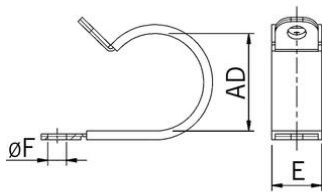

Schlauchhalter massiv RQM

Schlauch-Klemmschelle

Artikel-Nr.:	0308.000.029
EAN:	7611614094120
Material	Stahl verzinkt DIN 3016 mit Gummiprofil
Eigenschaften	Halogenfrei (Gummiprofil) hohe mechanische Belastbarkeit, gute Wetter-, Ozon- und Alterungsbeständigkeit
Einsatztemperatur	-40°C / +120°C
Aussendurchmesser	34.5-36 mm
Durchmesser F	6.4
Masswert E	15 mm
Versand	50