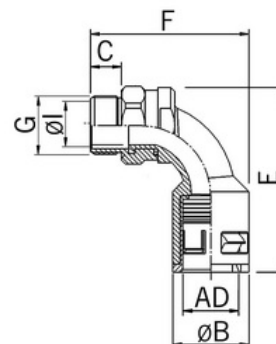

Hadicová spojka úhlová, 90°, plastová, černá, pro 28,5mm

Objednáací kód: AG-5121.028.225

Jmenovitý průměr (mm): **28,5**

Stupeň krytí (IP): **IP68**

Otáčecí závit: **Ano**

Typ spojení: **Závit**

Velikost závitového připojení: **M25x1,5**

Závit - počet závitů: **1,5**

Délka závitů (mm): **13**

Celková výška (mm): **80**

Materiál těsnění: **TPE**

Největší vnější průměr (mm): **37**

Schv.v kombinaci s ochrannou hadicí CSA: **Ne**

Schv.v kombinaci s ochrannou hadicí VD TÜV/GGVS: **Ne**

Schv.v kombinaci s ochrannou hadicí Lloyd's Register: **Ano**

Jmenovitá velikost v palcích: **3/4 palce**

Provedení: **Oblouk 90°**

Typ provedení: **Vnější závit**

Typ závitů: **Metrický**

Rozměry závitů CTG G:

Materiál závitů: **Mosaz**

Celková délka (mm): **90**

Materiál: **PA (polyamid)**

Nejmenší vnitřní průměr (mm): **17**

Barva: **Černá**

Schv.v kombinaci s ochrannou hadicí UR: **Ano**

Schv.v kombinaci s ochrannou hadicí DIN EN 61386-23:

Ano

Příslušenství