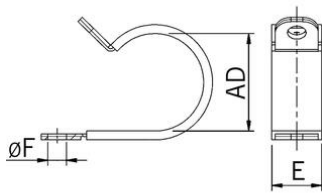

Schlauchhalter massiv RQM

Schlauch-Klemmschelle

Artikel-Nr.:	0308.000.036
EAN:	7611614094137
Material	Stahl verzinkt DIN 3016 mit Gummiprofil
Eigenschaften	Halogenfrei (Gummiprofil) hohe mechanische Belastbarkeit, gute Wetter-, Ozon- und Alterungsbeständigkeit
Einsatztemperatur	-40°C / +120°C
Aussendurchmesser	42.5-45 mm
Durchmesser F	6.4
Masswert E	15 mm
Versand	25