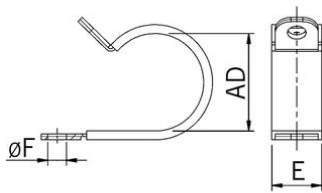

Schlauchhalter massiv RQM

Schlauch-Klemmschelle

Artikel-Nr.:	0308.000.013
EAN:	7611614094090
Material	Stahl verzinkt DIN 3016 mit Gummiprofil
Eigenschaften	Halogenfrei (Gummiprofil) hohe mechanische Belastbarkeit, gute Wetter-, Ozon- und Alterungsbeständigkeit
Einsatztemperatur	-40°C / +120°C
Aussendurchmesser	19-20 mm
Durchmesser F	5.3
Masswert E	12 mm
Versand	50