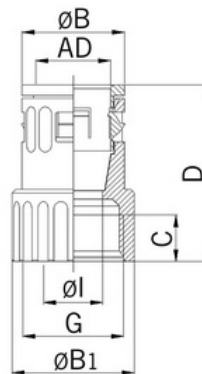

Hadicová spojka šroubovací, plastová, černá, pro průměr 15,8

Objednací kód: AG-5020.079.216

Jmenovitý průměr (mm): **15,8**

Stupeň krytí (IP): **IP66**

Otáčecí závit: **Ne**

Typ spojení: **Závit**

Velikost závitového připojení: **M16x1,5**

Závit - počet závitů: **1,5**

Délka závitů (mm): **9,5**

Materiál těsnění: **Bez těsnění**

Největší vnější průměr (mm): **23**

Schv.v kombinaci s ochrannou hadicí CSA: **Ne**

Schv.v kombinaci s ochrannou hadicí VD TÜV/GGVS: **Ne**

Schv.v kombinaci s ochrannou hadicí Lloyd's Register: **Ano**

Jmenovitá velikost v palcích: **3/8 palce**

Provedení: **Přímé**

Typ provedení: **Vnitřní závit**

Typ závitu: **Metrický**

Rozměry závitu CTG G:

Materiál závitu: **PA (polyamid)**

Celková délka (mm): **39**

Nejmenší vnitřní průměr (mm): **12,5**

Barva: **Černá**

Schv.v kombinaci s ochrannou hadicí UR: **Ano**

Schv.v kombinaci s ochrannou hadicí DIN EN 61386-23:

Ano

Příslušenství