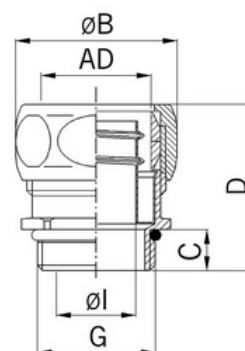

Hadicová vývodka mosazná, pro průměr 27,0mm, závit M25

Objednací kód: AG-5010.340.025

Jmenovitý průměr (mm): **27**
Stupeň ochrany krytem (IP) závislý na hadici: **40**
Otáčecí závit: **Ne**
Velikost závitového připojení: **M25x1,5**
Materiál pouzdra: **Mosaz**
Nejmenší vnitřní průměr (mm): **20,5**
Délka závitů (mm): **11**
Schv.v kombinaci s ochrannou hadicí CSA: **Ne**
Schv.v kombinaci s ochrannou hadicí FI: **Ne**

Jmenovitá velikost v palcích: **3/4 palce**
Provedení: **Přímé**
Typ provedení: **Vnější závit**
Rozměry závitů CTG G:
Povrch: **Poniklovaná**
Největší vnější průměr (mm): **39**
Celková délka (mm): **41**
Schv.v kombinaci s ochrannou hadicí UL: **Ne**
Rozsah provozní teploty (°C):