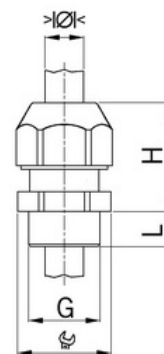

Kabelová vývodka Syntec, plastová, černá, závit M25 x 1,5, pro průměr kabelu 5,0 až 11,0 mm, délka závitu 15 mm

Objednací kód: AG-1545.25.1.11

Typ závitu: **Metrický**

Délka závitu (mm): **15**

Materiál: **Plast**

Pro armované kabely: **Ne**

Stíněný: **Ne**

Jmenovitý průměr závitu metrický/PG: **25**

Velikost klíče (mm): **29**

Jakost materiálu: **PA (polyamid)**

Stupeň krytí (IP): **IP68**

Barva: **Černá**

K nacvaknutí do otvoru: **Ne**

Vícenásobná těsnicí vložka: **Ne**

Odlehčení v tahu: **Ano**

Dělitelné šroubení: **Ne**

Provedení testované ohledně nebezpečí výbuchu: **Ne**

Provedení EMC: **Ne**

Příslušenství