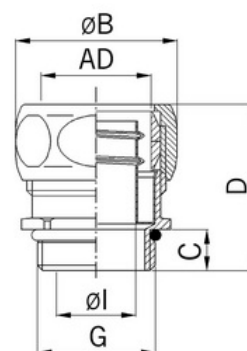

Hadicová vývodka mosazná, závit M25, průměr 27mm

Objednací kód: AG-5011.328.025

Jmenovitý průměr (mm): **27**
Stupeň ochrany krytem (IP) závislý na hadici: **40**
Otáčecí závit: **Ne**
Velikost závitového připojení: **M25x1,5**
Materiál pouzdra: **Mosaz**
Nejmenší vnitřní průměr (mm): **20,5**
Délka závitů (mm): **11**
Schv.v kombinaci s ochrannou hadicí CSA: **Ne**
Schv.v kombinaci s ochrannou hadicí FI: **Ne**

Jmenovitá velikost v palcích: **1/2 palce**
Provedení: **Přímé**
Typ provedení: **Vnější závit**
Rozměry závitů CTG G:
Povrch: **Poniklovaná**
Největší vnější průměr (mm): **39**
Celková délka (mm): **41**
Schv.v kombinaci s ochrannou hadicí UL: **Ne**
Rozsah provozní teploty (°C):