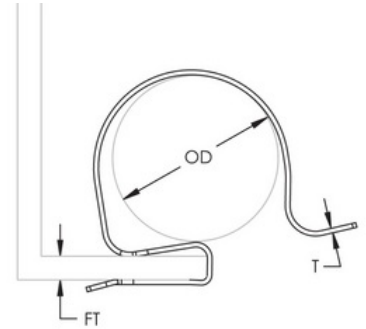

## natloukací kabelová příchytka, kabel 12-14mm, na profil 8-12mm

Objednací kód: EB-812SC1214 187670

Způsob připojení/ typ součástky: **Trubka/kabel**  
Závěs justovatelný: **Ne**  
Povrch: **Ostatní**  
Provedení: **Ostatní**  
Vhodné pro sílu příruby od / do (mm): **8**  
Závěsné: **Ne**

Rozměry závitu metrické:  
Materiál: **Pružinová ocel**  
Lomové zatížení (N):  
Průměr trubky / kabelu (mm): **12**  
Typ upevnění přístroje: **Hranový klip**