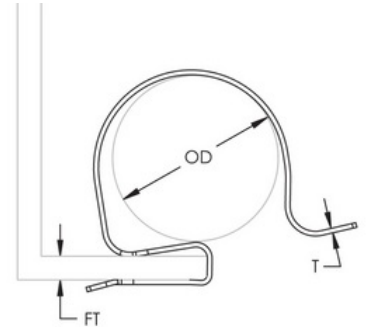

natloukací kabelová příchytka, kabel 10-11mm, na profil 8-12mm

Objednací kód: EB-812SC1011 187660

Způsob připojení/ typ součástky: **Trubka/kabel**
Závěs justovatelný: **Ne**
Povrch: **Ostatní**
Provedení: **Ostatní**
Vhodné pro sílu příruby od / do (mm): **8**
Závěsné: **Ne**

Rozměry závitů metrické:
Materiál: **Pružinová ocel**
Lomové zatížení (N):
Průměr trubky / kabelu (mm): **10**
Typ upevnění přístroje: **Hranový klip**

Příslušenství