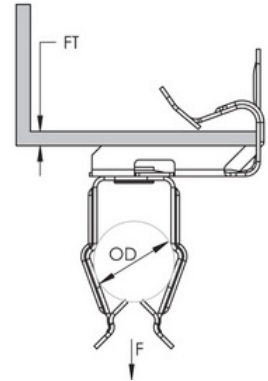

natloukací příchytka pro trubku 14-18mm na profil 8-14mm, zinek

Objednací kód: EB-8EP58 172160

Způsob připojení/ typ součástky: **Svorka**
Závěs justovatelný: **Ano**
Povrch: **Ostatní**
Provedení: **Ostatní**
Vhodné pro sílu příruby od / do (mm): **8-14**
Závěsné: **Ano**

Rozměry závitu metrické:
Materiál: **Ušlechtilá ocel**
Lomové zatížení (N):
Průměr trubky / kabelu (mm): **18-22**
Typ upevnění přístroje: **Svorky**

Příslušenství