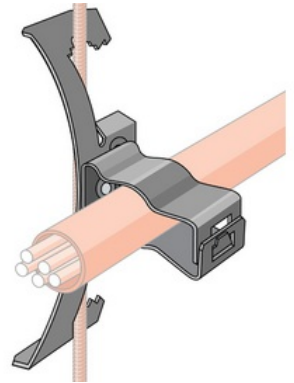

přichytka na závitové tyče M8-M12, pro kabel 18-30mm

Objednací kód: EB-6Z34812M 171090

Způsob připojení/ typ součástky: **Trubka/kabel**
Závěs justovatelný: **Ano**
Povrch: **Ostatní**
Provedení: **Ostatní**
Vhodné pro sílu příruby od / do (mm): **9,5**
Závěsné: **Ano**

Rozměry závitu metrické: **10**
Materiál: **Pružinová ocel**
Lomové zatížení (N):
Průměr trubky / kabelu (mm): **18**
Typ upevnění přístroje: **Ostatní**

Příslušenství