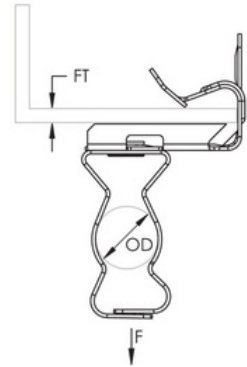

natloukací příchytka pro trubku 14-18mm na profil 8-14mm, zinek

Objednací kód: EB-6EM58 171750

Způsob připojení/ typ součástky: **Trubka/kabel**
Závěs justovatelný: **Ano**
Povrch: **Ostatní**
Provedení: **Ostatní**
Vhodné pro sílu příruby od / do (mm): **8**
Závěsné: **Ano**

Rozměry závitu metrické:
Materiál: **Pružinová ocel**
Lomové zatížení (N):
Průměr trubky / kabelu (mm): **14**
Typ upevnění přístroje: **Svorky**

Příslušenství