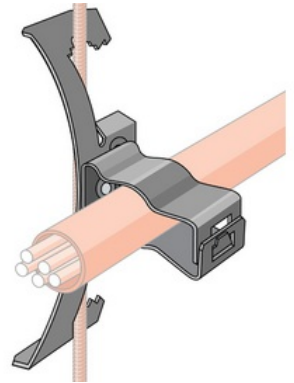

přichytka na závitové tyče M8-M12, s otvorem 18-30mm

Objednací kód: EB-4Z34812M 171060

Způsob připojení/ typ součástky: **Trubka/kabel**
Závěs justovatelný: **Ano**
Povrch: **Ostatní**
Provedení: **Ostatní**
Vhodné pro sílu příruby od / do (mm): **3,2**
Závěsné: **Ano**

Rozměry závitu metrické: **4**
Materiál: **Pružinová ocel**
Lomové zatížení (N):
Průměr trubky / kabelu (mm): **18**
Typ upevnění přístroje: **Ostatní**

Příslušenství