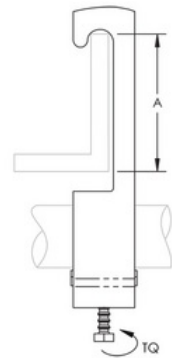

přichytka kabelu 16-20mm na úhelník nebo pás o výšce 40mm

Objednací kód: EB-C20ES 337020

Rozsah upínání: **20**

Max. počet kabelů: **1**

Povrch svorky: **Žárově zinkované**

Povrch šroubu: **Galvanicky/elektrolyticky pozinkovaný**

S platovou vanou: **Ne**

Bez halogenů: **Ne**

Pro trubku metricky (mm): **20**

Materiál spona: **Ocel**

Materiál šroubu: **Ocel**

Způsob montáže: **Úhlový profil**

S kovovou vanou: **Ano**

Příslušenství