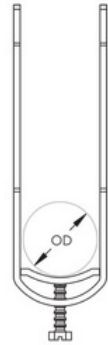

přichytka kabelu 16-20mm na úhelník nebo pás o výšce 40mm

Objednací kód: EB-C20ES 337020

Rozsah upínání: **20**

Max. počet kabelů: **1**

Povrch svorky: **Žárově zinkované**

Povrch šroubu: **Galvanicky/elektrolyticky pozinkovaný**

S platovou vanou: **Ne**

Bez halogenů: **Ne**

Pro trubku metricky (mm): **20**

Materiál spona: **Ocel**

Materiál šroubu: **Ocel**

Způsob montáže: **Úhlový profil**

S kovovou vanou: **Ano**

Příslušenství