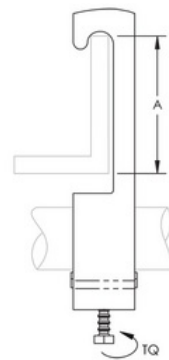

přichytka kabelu 44-48mm na úhelník nebo pás o výšce 40mm

Objednací kód: EB-C48ES 337090

Rozsah upínání: **48**

Max. počet kabelů: **1**

Povrch svorky: **Žárově zinkované**

Povrch šroubu: **Žárově zinkované**

S platovou vanou: **Ne**

Bez halogenů: **Ne**

Pro trubku metricky (mm): **48**

Materiál spona: **Ocel**

Materiál šroubu: **Ocel**

Způsob montáže: **Úhlový profil**

S kovovou vanou: **Ano**

Příslušenství