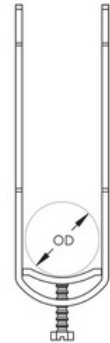

přichytka kabelu 44-48mm na úhelník nebo pás o výšce 40mm

Objednací kód: EB-C48ES 337090

Rozsah upínání: **48**

Max. počet kabelů: **1**

Povrch svorky: **Žárově zinkované**

Povrch šroubu: **Žárově zinkované**

S platovou vanou: **Ne**

Bez halogenů: **Ne**

Pro trubku metricky (mm): **48**

Materiál spona: **Ocel**

Materiál šroubu: **Ocel**

Způsob montáže: **Úhlový profil**

S kovovou vanou: **Ano**

Příslušenství