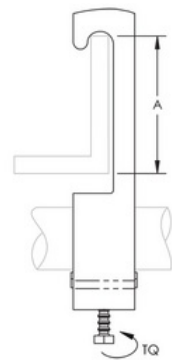

přichytka kabelu 36-40mm na úhelník nebo pás o výšce 40mm

Objednací kód: EB-C40ES 337070

Rozsah upínání: **40**

Max. počet kabelů: **1**

Povrch svorky: **Žárově zinkované**

Povrch šroubu: **Galvanicky/elektrolyticky pozinkovaný**

S platovou vanou: **Ne**

Bez halogenů: **Ne**

Pro trubku metricky (mm): **40**

Materiál spona: **Ocel**

Materiál šroubu: **Ocel**

Způsob montáže: **Úhlový profil**

S kovovou vanou: **Ano**

Příslušenství