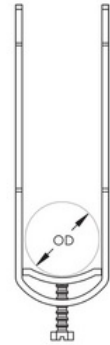

přichytka kabelu 36-40mm na úhelník nebo pás o výšce 40mm

Objednací kód: EB-C40ES 337070

Rozsah upínání: **40**

Max. počet kabelů: **1**

Povrch svorky: **Žárově zinkované**

Povrch šroubu: **Galvanicky/elektrolyticky pozinkovaný**

S platovou vanou: **Ne**

Bez halogenů: **Ne**

Pro trubku metricky (mm): **40**

Materiál spona: **Ocel**

Materiál šroubu: **Ocel**

Způsob montáže: **Úhlový profil**

S kovovou vanou: **Ano**

Příslušenství