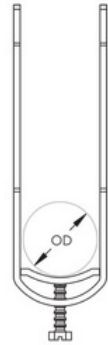

## přichytka kabelu 28-32mm na úhelník nebo pás o výšce 40mm

**Objednací kód: EB-C32ES 337050**

Rozsah upínání: **32**

Max. počet kabelů: **1**

Povrch svorky: **Žárově zinkované**

Povrch šroubu: **Galvanicky/elektrolyticky pozinkovaný**

S platovou vanou: **Ne**

Bez halogenů: **Ne**

Pro trubku metricky (mm): **32**

Materiál spona: **Ocel**

Materiál šroubu: **Ocel**

Způsob montáže: **Úhlový profil**

S kovovou vanou: **Ano**