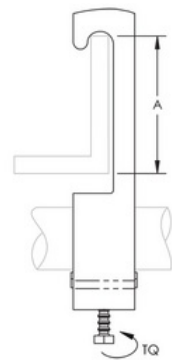

## přichytka kabelu 28-32mm na úhelník nebo pás o výšce 40mm

**Objednací kód: EB-C32ES 337050**

Rozsah upínání: **32**

Max. počet kabelů: **1**

Povrch svorky: **Žárově zinkované**

Povrch šroubu: **Galvanicky/elektrolyticky pozinkovaný**

S platovou vanou: **Ne**

Bez halogenů: **Ne**

Pro trubku metricky (mm): **32**

Materiál spona: **Ocel**

Materiál šroubu: **Ocel**

Způsob montáže: **Úhlový profil**

S kovovou vanou: **Ano**