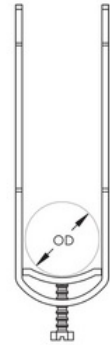

přichytka kabelu 20-24mm na úhelník nebo pás o výšce 40mm

Objednací kód: EB-C24ES 337030

Rozsah upínání: **24**

Max. počet kabelů: **1**

Povrch svorky: **Žárově zinkované**

Povrch šroubu: **Galvanicky/elektrolyticky pozinkovaný**

S platovou vanou: **Ne**

Bez halogenů: **Ne**

Pro trubku metricky (mm): **24**

Materiál spona: **Ocel**

Materiál šroubu: **Ocel**

Způsob montáže: **Úhlový profil**

S kovovou vanou: **Ano**

Příslušenství