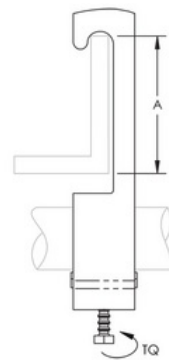

přichytka kabelu 20-24mm na úhelník nebo pás o výšce 40mm

Objednací kód: EB-C24ES 337030

Rozsah upínání: **24**

Max. počet kabelů: **1**

Povrch svorky: **Žárově zinkované**

Povrch šroubu: **Galvanicky/elektrolyticky pozinkovaný**

S platovou vanou: **Ne**

Bez halogenů: **Ne**

Pro trubku metricky (mm): **24**

Materiál spona: **Ocel**

Materiál šroubu: **Ocel**

Způsob montáže: **Úhlový profil**

S kovovou vanou: **Ano**

Příslušenství