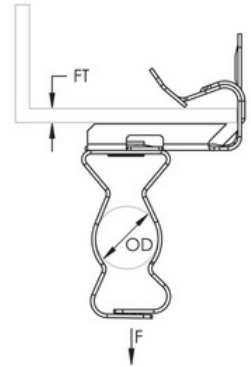

natloukací příchytka pro trubku 42-50mm a materiál 14-20mm, zinek

Objednací kód: EB-24EM912 173590

Způsob připojení/ typ součástky: **Trubka/kabel**
Závěs justovatelný: **Ano**
Povrch: **Ostatní**
Provedení: **Ostatní**
Vhodné pro sílu příruby od / do (mm): **14**
Závěsné: **Ano**

Rozměry závitu metrické:
Materiál: **Pružinová ocel**
Lomové zatížení (N):
Průměr trubky / kabelu (mm): **42**
Typ upevnění přístroje: **Svorky**

Příslušenství