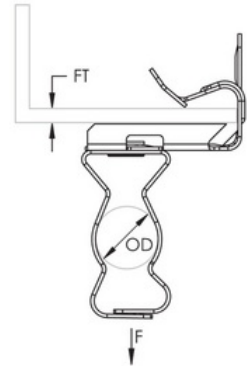

natloukací příchytka pro trubku 42-50mm a materiál 8-14mm, zinek

Objednací kód: EB-24EM58 171970

Způsob připojení/ typ součástky: **Trubka/kabel**
Závěs justovatelný: **Ano**
Povrch: **Ostatní**
Provedení: **Ostatní**
Vhodné pro sílu příruby od / do (mm): **8**
Závěsné: **Ano**

Rozměry závitu metrické:
Materiál: **Pružinová ocel**
Lomové zatížení (N):
Průměr trubky / kabelu (mm): **42**
Typ upevnění přístroje: **Svorky**

Příslušenství