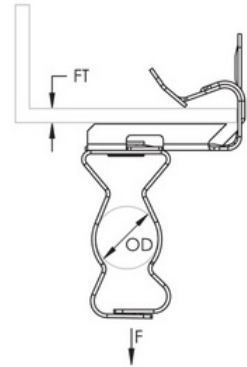

natloukací příchytka pro trubku 35-42mm a materiál 14-20mm, zinek

Objednací kód: EB-20EM912 173580

Způsob připojení/ typ součástky: **Trubka/kabel**
Závěs justovatelný: **Ano**
Povrch: **Ostatní**
Provedení: **Ostatní**
Vhodné pro sílu příruby od / do (mm): **14**
Závěsné: **Ano**

Rozměry závitu metrické:
Materiál: **Pružinová ocel**
Lomové zatížení (N):
Průměr trubky / kabelu (mm): **35**
Typ upevnění přístroje: **Svorky**

Příslušenství