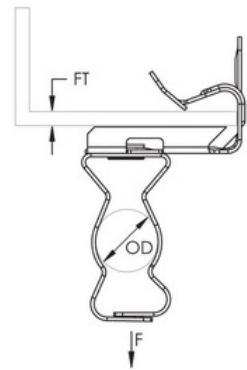

## natloukací příchytka pro trubku 35-42mm a materiál 8-14mm, zinek

**Objednací kód: EB-20EM58 171950**

Způsob připojení/ typ součástky: **Trubka/kabel**  
Závěs justovatelný: **Ano**  
Povrch: **Ostatní**  
Provedení: **Ostatní**  
Vhodné pro sílu příruby od / do (mm): **8**  
Závěsné: **Ano**

Rozměry závitu metrické:  
Materiál: **Pružinová ocel**  
Lomové zatížení (N):  
Průměr trubky / kabelu (mm): **35**  
Typ upevnění přístroje: **Svorky**