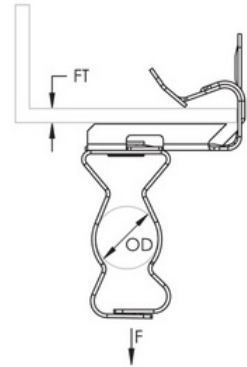

natloukací příchytka pro trubku 35-42mm a materiál 3-8mm, zinek

Objednací kód: EB-20EM24 171800

Způsob připojení/ typ součástky: **Trubka/kabel**
Závěs justovatelný: **Ano**
Povrch: **Ostatní**
Provedení: **Ostatní**
Vhodné pro sílu příruby od / do (mm): **3**
Závěsné: **Ano**

Rozměry závitu metrické:
Materiál: **Pružinová ocel**
Lomové zatížení (N):
Průměr trubky / kabelu (mm): **35**
Typ upevnění přístroje: **Svorky**

Příslušenství