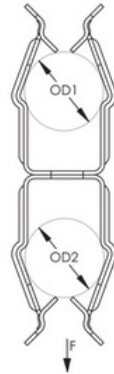

## příchytka kabelu 22-30mm, dvojitá

**Objednací kód: EB-12P12P 171250**

Vhodné pro průměr trubky od / do (mm): **22**

Pro ochranné hadice: **Ne**

Jakost materiálu: **Ostatní**

Připojitelné: **Ne**

Typ upevnění přístroje: **Ostatní**

Barva: **Šedá**

Uzavřené: **Ne**

Materiál: **Ocel**

Povrch: **Ostatní**

Max. počet trubek: **2**

S vložkou: **Ne**

---