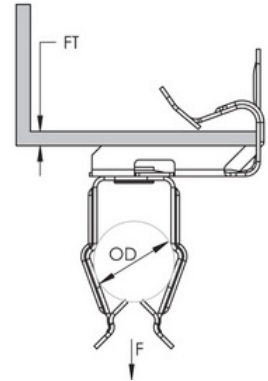

## natloukací příchytka pro trubku 22-30mm a materiál 14-20mm, zinek

**Objednací kód: EB-12EP912 175130**

Způsob připojení/ typ součástky: **Svorka**  
Závěs justovatelný: **Ano**  
Povrch: **Ostatní**  
Provedení: **Ostatní**  
Vhodné pro sílu příruby od / do (mm): **14-20**  
Závěsné: **Ano**

Rozměry závitu metrické:  
Materiál: **Ušlechtilá ocel**  
Lomové zatížení (N):  
Průměr trubky / kabelu (mm): **22-30**  
Typ upevnění přístroje: **Svorky**